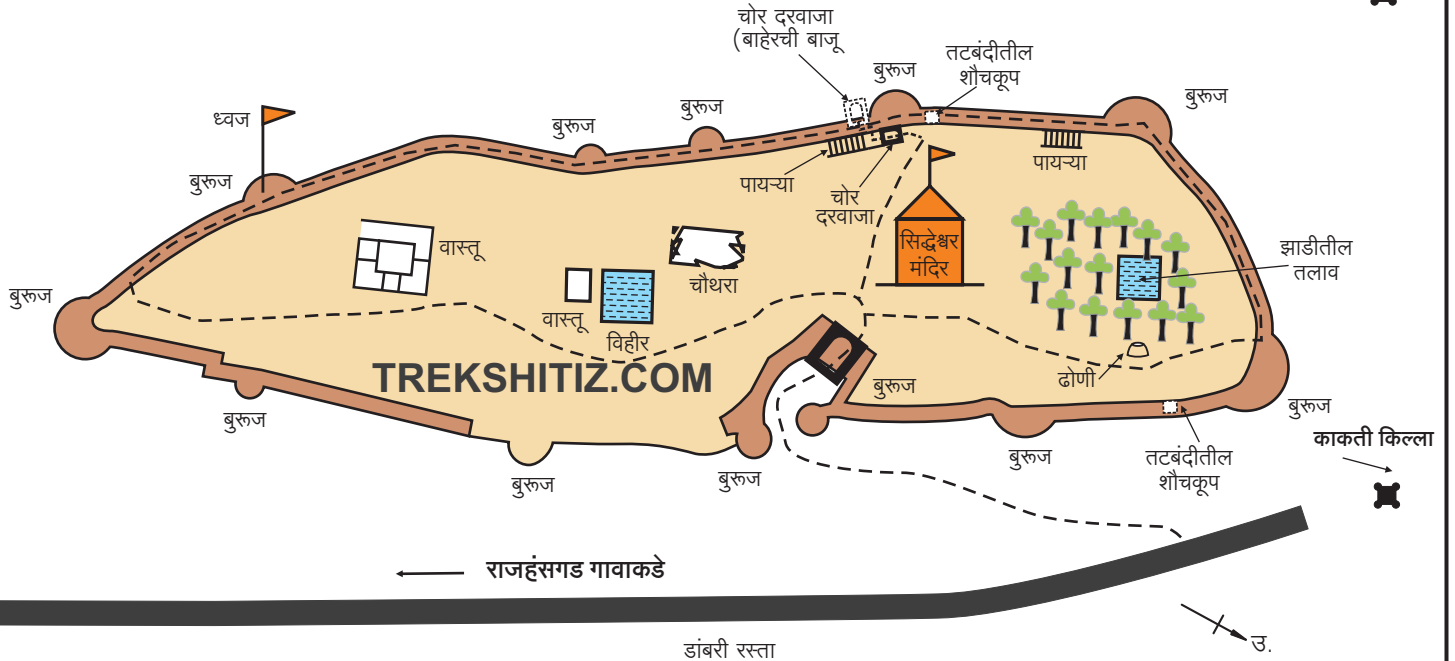

राजहंसगड (येळूरचा किल्ला)

सडा किल्ला

पारगड

कलानिधिगड

गंधर्वगड

भिमगड

महिपालगड

15°45'24.67"N, 74°31'35.97"E

सदर नकाशा हा महेंद्र गोवेकर या नावाने 'नकाशातून दुर्गभ्रमंती' या पुस्तकासाठी कॉपीराईट आहे. हा नकाशा पुनःप्रकाशित करण्यासाठी परवानगी घेणे आवश्यक आहे. तसेच या नकाशावरील 'TREKSHITIZ.COM' हे नाव काढणे किंवा त्या जागी स्वतःचे नाव टाकून प्रकाशित करणे, हा गुन्हा आहे.